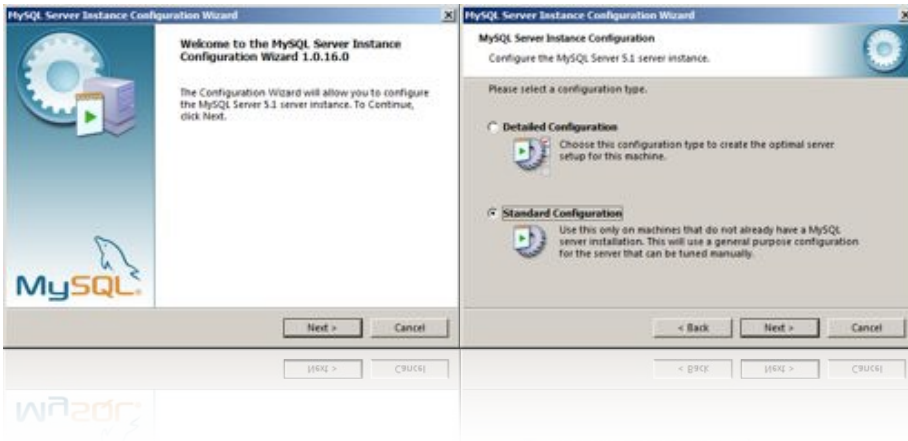

INSTALAÇÃO DO MYSQL

Everson Santos Araujo
email@everson.com.br

Windows®

WWW.MYSQL.COM

COMMUNITY SERVER

INSTALAÇÃO

INSTALAÇÃO

CONFIGURAÇÃO PADRÃO

CONFIGURAÇÃO

EXECUTE

LINHA DE COMANDO

MYSQL GUITOOLS

INSTALAÇÃO

BUSCA

INSTALAÇÃO